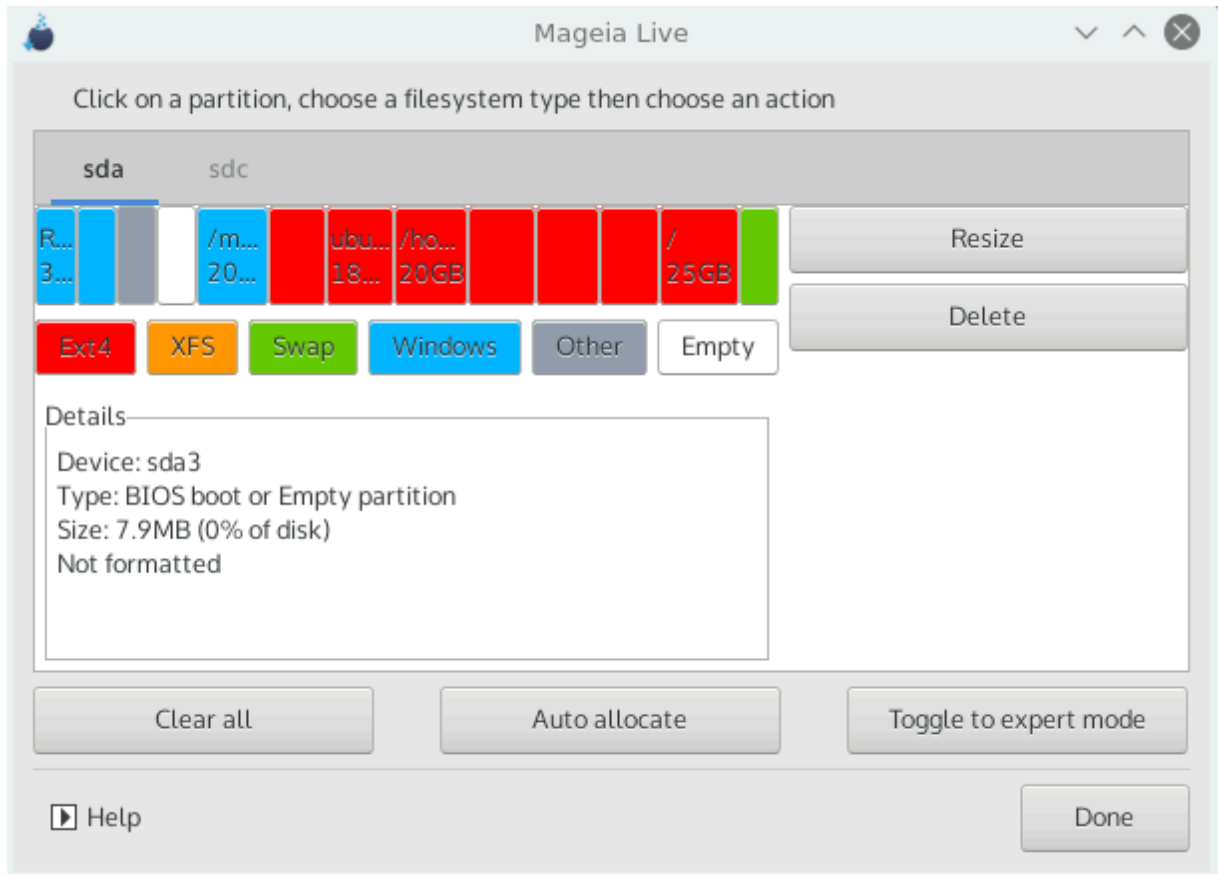

戻る 次へ

- #####
- ### #####, ##### ###, #####

#####

9.4. DiskDrake

- #####
- ##### (#####) #####: sda, sdb, sdc #####
- #####: #####, #####, #####, #####/#####
- ##### (##) #####
- #####

1. #####
2. / ##### /boot #####/boot #####

- ##### # ##### (### #####) #####/boot/EFI #####
- ##### # #####/### ##### # # #####
- ##### # #####/### ##### # # #####

#####

#1 EFI #####

#####

#2 BIOS ### #####

#####

9.5.

#####