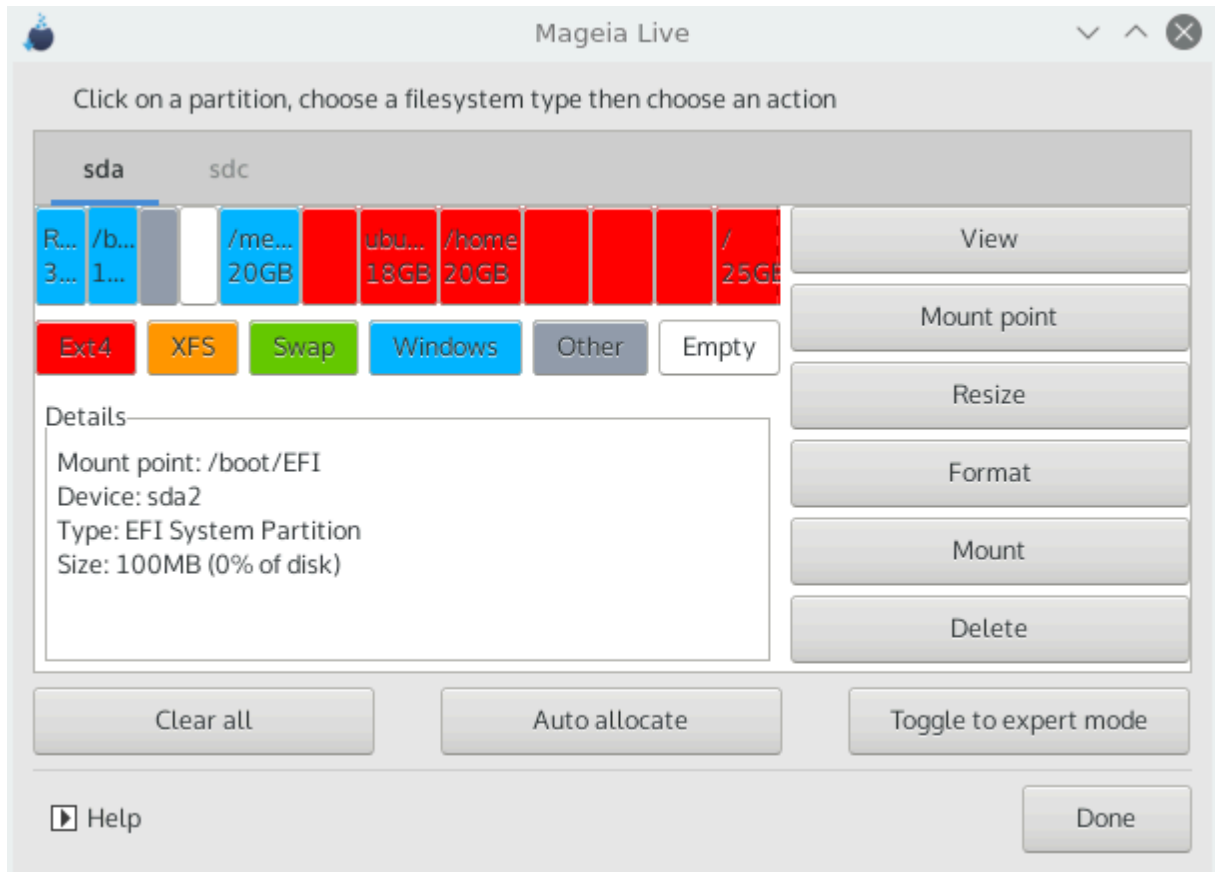

#####

#####/ (###) #####

#####

##

9.3. ###

パーティションの設定

ドライブ sda (24GB, ATA VBOX HARDDISK) のすべてのパーティションとデータが失われます

ヘルプ

戻る 次へ

- #####
- ### #####, ##### ###, #####

#####

9.4. DiskDrake

- #####
- ##### (#####) #####: sda, sdb, sdc #####
- #####: #####, #####, #####, #####/#####
- ##### (##) #####
- #####

1. #####
2. / ##### /boot #####/boot #####

- ##### # ##### (### #####) #####/boot/EFI #####
- ##### # #####/### ##### # # #####
- ##### # #####/### ##### # # #####

#####

#1 EFI #####

#####

#2 BIOS ### #####

#####

9.5.

#####